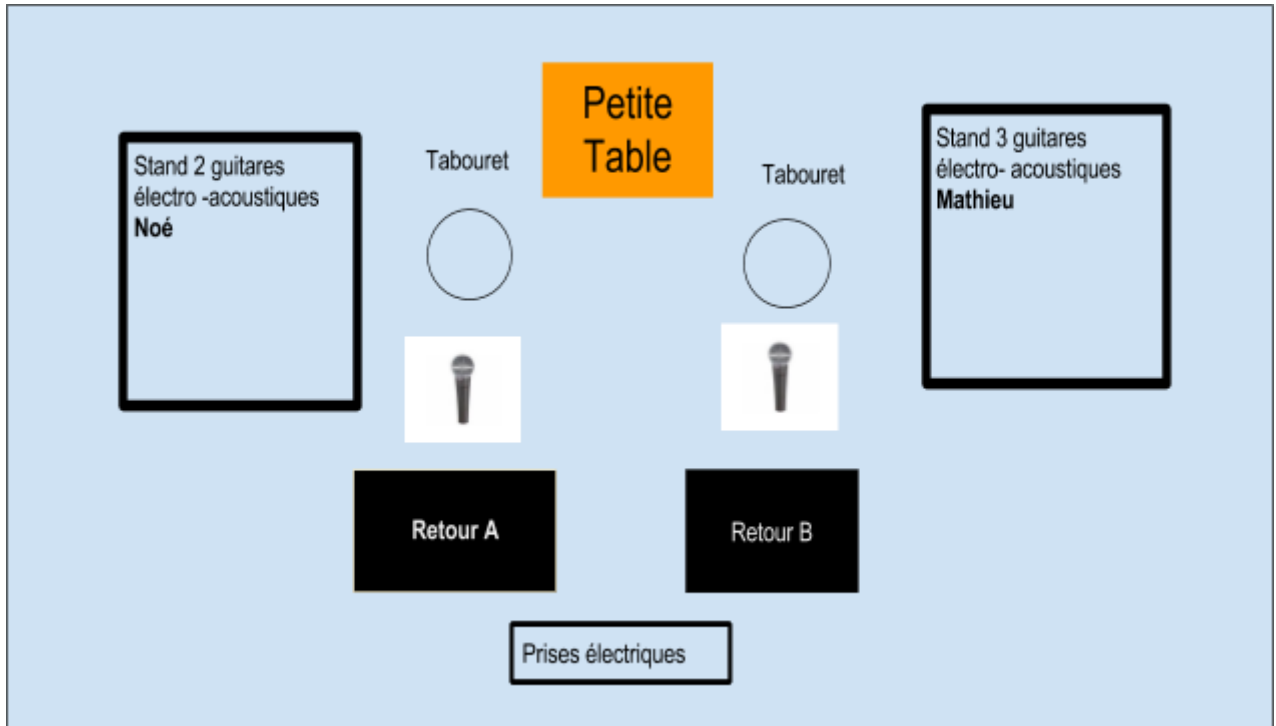

Fiche Technique Môtch

Plan de scène

Patchlist

Lignes				Retours	
N°	Instrument	Mic	Efx	A	B
1	Voix Lead	sm 58	reverb	*****	*****
2	Voix Lead (au cas ou Digitech vocalist live 3)				
3	Voix Noé	sm 58		*****	*****
4	Guitares Mathieu	Cables XLR	reverb	***	**
5	Guitares Noé	Cables XLR	reverb	**	***

Rem. : Il est possible que la voix lead et la guitare Mathieu passent par une pédale **Digitech vocalist live 3**. (2 sorties xlr vers la table, + DI guitare type MXR (alim phantom) amenée par le groupe)